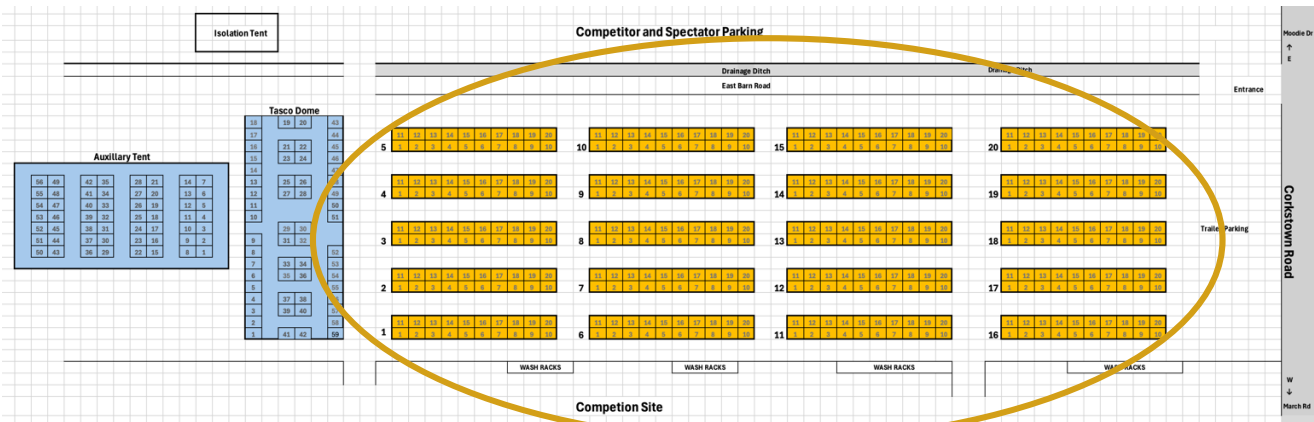

ODF 2026 National (Gold) Stabling Assignments

National (Gold) Stables

5	11	15	19
11 12 13 14 15 16 17 18 19 20	11 12 13 14 15 16 17 18 19 20	11 12 13 14 15 16 17 18 19 20	11 12 13 14 15 16 17 18 19 20
1 2 3 4 5 6 7 8 9 10	1 2 3 4 5 6 7 8 9 10	1 2 3 4 5 6 7 8 9 10	1 2 3 4 5 6 7 8 9 10
4	9	14	19
11 12 13 14 15 16 17 18 19 20	11 12 13 14 15 16 17 18 19 20	11 12 13 14 15 16 17 18 19 20	11 12 13 14 15 16 17 18 19 20
1 2 3 4 5 6 7 8 9 10	1 2 3 4 5 6 7 8 9 10	1 2 3 4 5 6 7 8 9 10	1 2 3 4 5 6 7 8 9 10
3	8	13	18
11 12 13 14 15 16 17 18 19 20	11 12 13 14 15 16 17 18 19 20	11 12 13 14 15 16 17 18 19 20	11 12 13 14 15 16 17 18 19 20
1 2 3 4 5 6 7 8 9 10	1 2 3 4 5 6 7 8 9 10	1 2 3 4 5 6 7 8 9 10	1 2 3 4 5 6 7 8 9 10
2	7	12	17
11 12 13 14 15 16 17 18 19 20	11 12 13 14 15 16 17 18 19 20	11 12 13 14 15 16 17 18 19 20	11 12 13 14 15 16 17 18 19 20
1 2 3 4 5 6 7 8 9 10	1 2 3 4 5 6 7 8 9 10	1 2 3 4 5 6 7 8 9 10	1 2 3 4 5 6 7 8 9 10
1	6	11	16
11 12 13 14 15 16 17 18 19 20	11 12 13 14 15 16 17 18 19 20	11 12 13 14 15 16 17 18 19 20	11 12 13 14 15 16 17 18 19 20
1 2 3 4 5 6 7 8 9 10	1 2 3 4 5 6 7 8 9 10	1 2 3 4 5 6 7 8 9 10	1 2 3 4 5 6 7 8 9 10