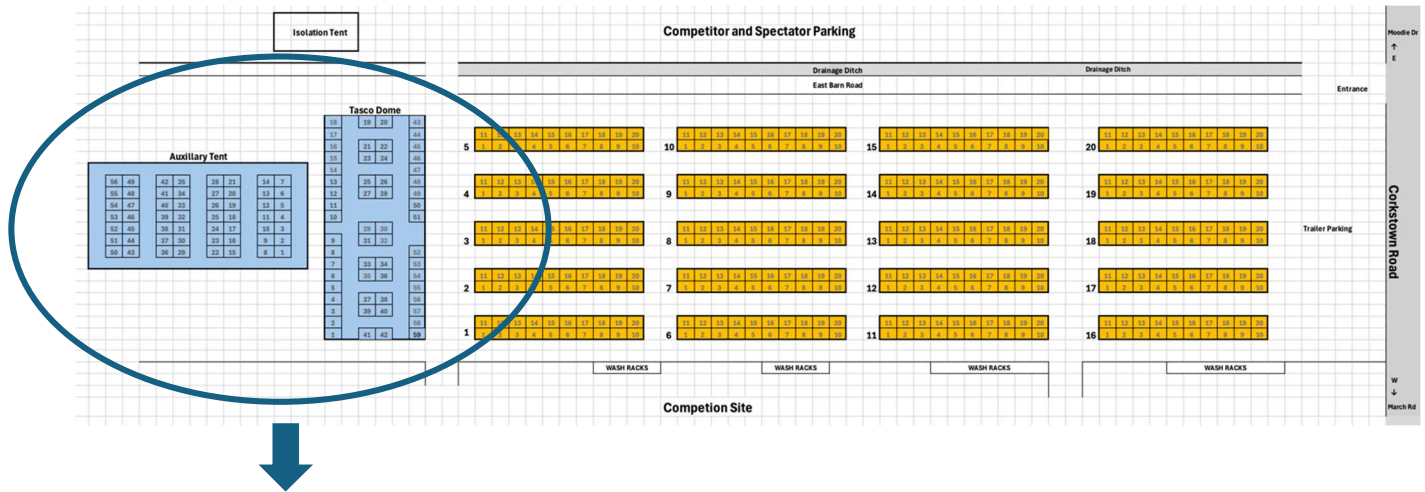

ODF 2025 FEI Stabling Assignments

Auxiliary Tent												
56	49	42	35	28	21	14	7					
55	48	41	34	27	20	13	6					
54	47	40	33	26	19	12	5					
53	46	39	32	25	18	11	4					
52	45	38	31	24	17	10	3					
51	44	37	30	23	16	9	2					
50	43	36	29	22	15	8	1					

Tasco Dome			
18	19	20	43
17			44
16	21	22	45
15	23	24	46
14			47
13	25	26	48
12	27	28	49
11			50
10			51
	29	30	
9	31	32	
8			52
7	33	34	53
6	35	36	54
5			55
4	37	38	56
3	39	40	57
2			58
1	41	42	59

FEI Stables